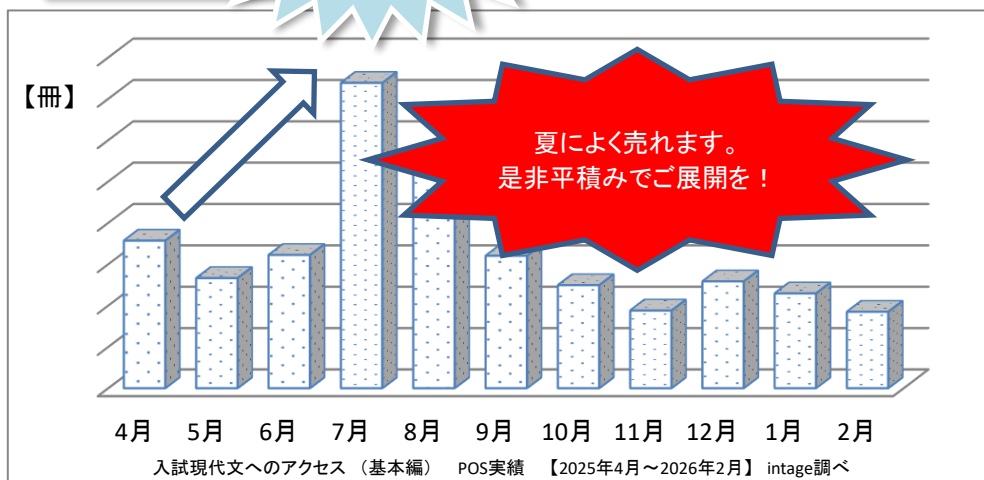

## 基本編/発展編/完成編

受験生の絶大な支持と高い評価を獲得してきた  
入試現代文に向かう力を養う問題集！

こんな人におすすめです！！

- ✓ 現代文の学習にどう取り組めばよいかわからない。
- ✓ 現代文の成績は悪くないが、入試に向けて不安だ。
- ✓ いろいろな参考書や問題集に取り組んだがうまくいかない。
- ✓ 入試に向けて基礎学力をつけたい。

シリーズ累計  
**100万部**  
突破

「発展編」・「完成編」との  
併売が、よりベスト

お申し込みは・・・ 河合出版営業企画部 FAX:03-5539-1508 締め切り:5/31

◆セット本体価格:14,928円 ●販売条件:3ヶ月延勘 ●搬入:6月下旬予定

セット明細	ISBN	商品名	判型	本体	冊数
	978-4-7772				
	1358-0	入試現代文へのアクセス 基本編	A5	933	8
	1359-7	入試現代文へのアクセス 発展編	A5	933	5
1360-3	入試現代文へのアクセス 完成編	A5	933	3	