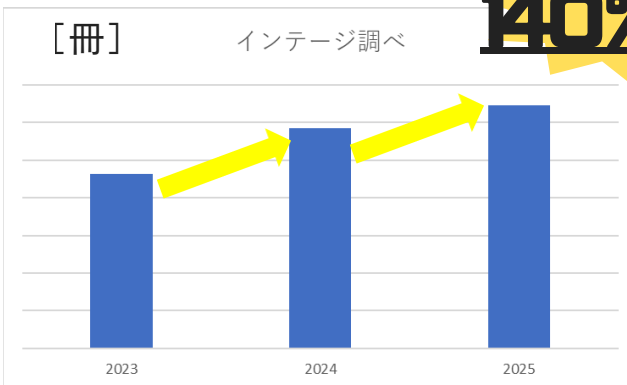

【河合出版】

文系の数学

[実戦力向上編]

河合出版公式キャラクター
かわっぴい

大変お待たせ致しました。**改訂版**の刊行です！

文系の数学
[実戦力向上編]—改訂版—
数学Ⅰ・A・Ⅱ・B+ベクトル

毎年売上数右肩上がり

今後も店頭での売れ行きに期待ができる書籍です。

2023年売上比

140%以上!!

[冊] インターゼ調査

文系の数学 実戦力向上編

堀尾 豊孝 / 著

本番で合否を分ける90テーマの良問を厳選し、詳細に解説！
数学でライバルに差をつけたい中堅・難関大受験生に最適！
「数学への不安」を「合格への自信」に変える必携の1冊！

河合出版

※写真は現行のものです。実際のものとは異なります。